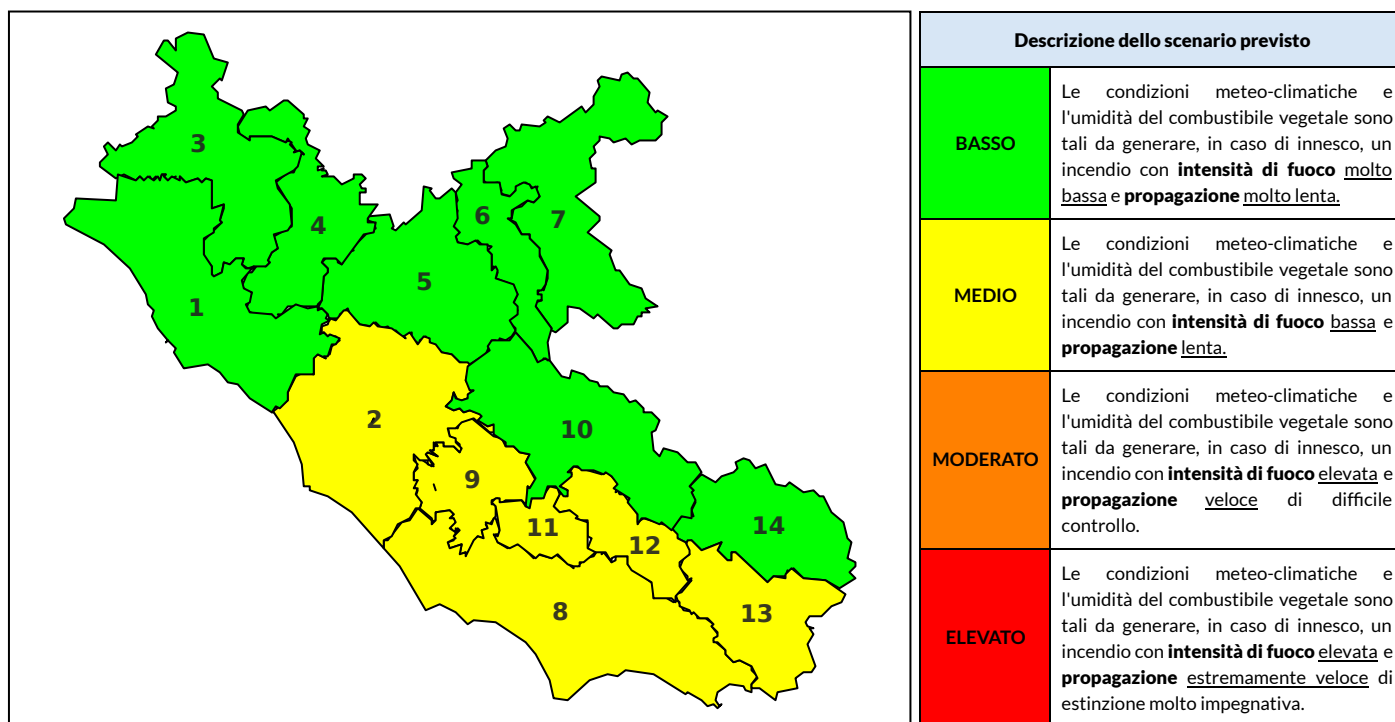

### Previsioni per oggi 10-9-2024

Livello di pericolosità da incendio boschivo per Zona di Allerta AIB

Bollettino emesso nel periodo della campagna AIB Lazio sulla base del modello previsionale RISICOLazio, sviluppato in collaborazione con Fondazione CIMA, che fornisce un supporto per la valutazione della Pericolosità da incendio boschivo aggregata sulle Zone di Allerta AIB, approvate come parte integrante del Piano AIB Lazio 2020-2022 con DGR n° 270 del 15/05/2020. Il dettaglio della distribuzione dei Comuni nelle Zone AIB è consultabile al link [https://protezionecivile.regione.lazio.it/zone\\_allerta\\_aib\\_comuni/](https://protezionecivile.regione.lazio.it/zone_allerta_aib_comuni/). Le Norme Comportamentali per la popolazione sono consultabili al link [https://protezionecivile.regione.lazio.it/norme\\_comportamentali\\_aib/](https://protezionecivile.regione.lazio.it/norme_comportamentali_aib/).

Zona AIB	1	2	3	4	5	6	7	8	9	10	11	12	13	14
Livello Pericolosità	BASSO	MEDIO	BASSO	BASSO	BASSO	BASSO	BASSO	MEDIO	BASSO	BASSO	BASSO	BASSO	BASSO	BASSO

NOTE

## BOLLETTINO DI PERICOLOSITA' DA INCENDI BOSCHIVI

Zona AIB	1	2	3	4	5	6	7	8	9	10	11	12	13	14
Livello Pericolosità	BASSO	MEDIO	BASSO	BASSO	BASSO	BASSO	BASSO	MEDIO	MEDIO	BASSO	MEDIO	MEDIO	MEDIO	BASSO