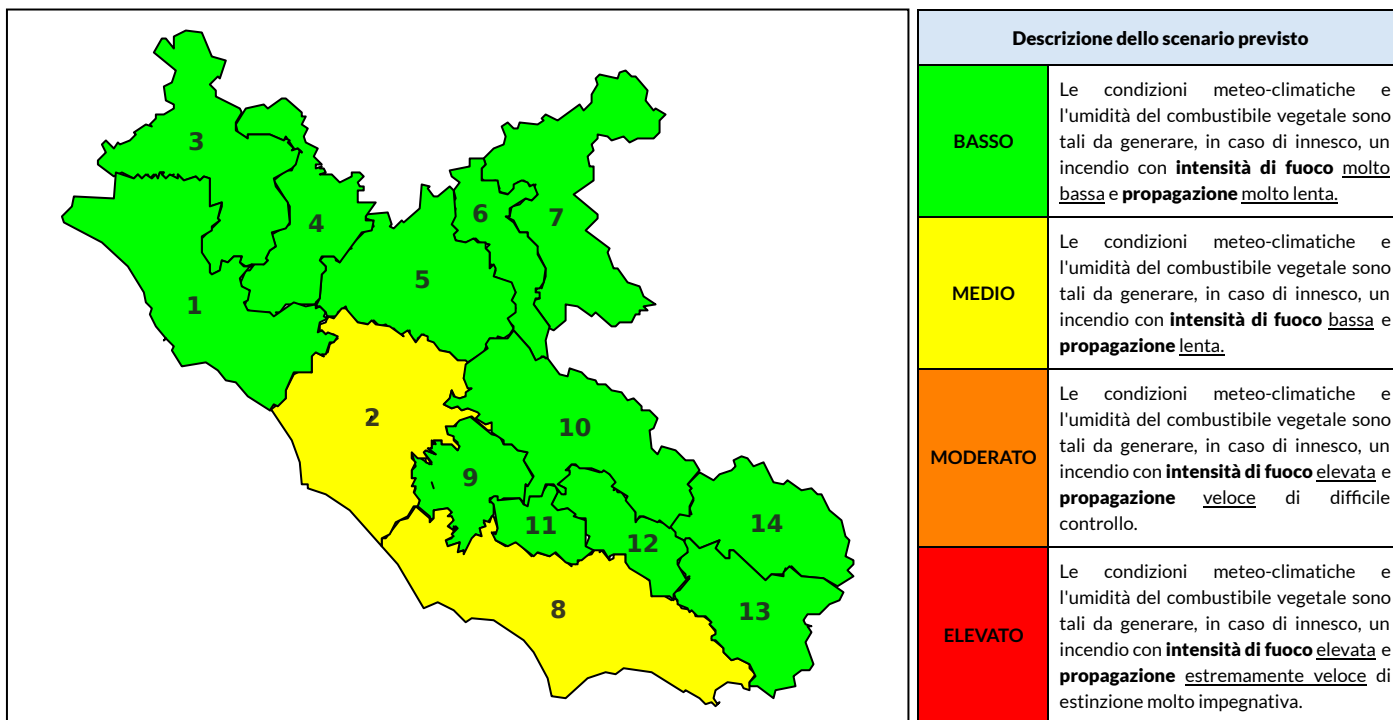

## BOLLETTINO DI PERICOLOSITA' DA INCENDI BOSCHIVI

### Previsioni per oggi 10-9-2024

Livello di pericolosità da incendio boschivo per Zona di Allerta AIB

Bollettino emesso nel periodo della campagna AIB Lazio sulla base del modello previsionale RISICOLazio, sviluppato in collaborazione con Fondazione CIMA, che fornisce un supporto per la valutazione della Pericolosità da incendio boschivo aggregata sulle Zone di Allerta AIB, approvate come parte integrante del Piano AIB Lazio 2020-2022 con DGR n° 270 del 15/05/2020. Il dettaglio della distribuzione dei Comuni nelle Zone AIB è consultabile al link [https://protezionecivile.regione.lazio.it/zone\\_allerta\\_aib\\_comuni/](https://protezionecivile.regione.lazio.it/zone_allerta_aib_comuni/). Le Norme Comportamentali per la popolazione sono consultabili al link [https://protezionecivile.regione.lazio.it/norme\\_comportamentali\\_aib/](https://protezionecivile.regione.lazio.it/norme_comportamentali_aib/).

Zona AIB	1	2	3	4	5	6	7	8	9	10	11	12	13	14
Livello Pericolosità	BASSO	MEDIO	BASSO	BASSO	BASSO	BASSO	BASSO	MEDIO	BASSO	BASSO	BASSO	BASSO	BASSO	BASSO

NOTE